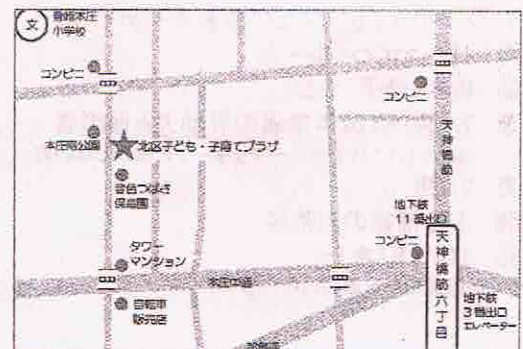

北区福祉ふれあいフェスタ ~あつまれ北区のまんまる笑顔~

11月18日(土) 10:30~15:00 (小雨決行)

■場所 北区民センター (北区扇町2-1-27)

最寄駅 地下鉄堺筋線「扇町」・JR環状線「天満」駅

■対象 乳幼児・小学生から高齢者までどなたでも

※駐輪場は大変混み合いますので、公共交通機関または徒歩での来場にご協力ください

※内容が変更になる場合があります

【内容】

フードコーナー・ゲームコーナー・バザー・作品展示
体験コーナー・舞台発表・おもちゃ病院ほか

プラザはフードコーナーで参加します

北区子ども・子育てプラザ(大淀老人福祉センター併設)

TEL 06-6374-0870

住所 〒531-0074 大阪市北区本庄東1-24-11

URL <http://www.osaka-kosodate.net/plaza/kita/>

開業時間 9時~21時(日曜は17時30分まで)

おやすみ 月曜・祝日

つどいの広場へ
お越してください

【開放日】火曜日～土曜日

【おやすみ】日曜日・月曜日・祝日

大阪市内在住の0歳～就学前の子どもと

その保護者が無料で利用できます。

(行事に参加する場合、材料費がかかることがあります)

- ◎わくわくルーム 10:00-15:00 すべり台や足こぎ車、ままごと、電車などで遊べます。
※14:40- お片づけのあと「ダンスと絵本の時間」があります。
- ◎赤ちゃんルーム 10:00-17:00 赤ちゃんの遊びやすいおもちゃや絵本があります。
10:00-15:00 は0～1歳半のお部屋です。